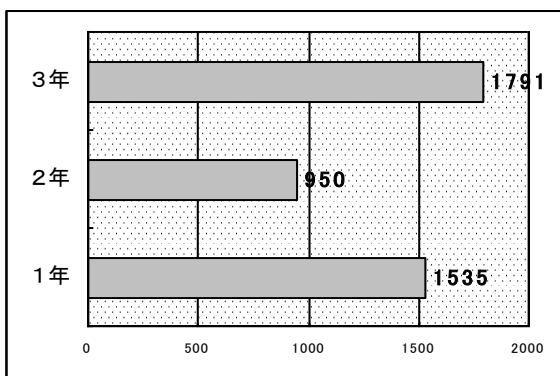

## 学年別貸出統計 (H21.4.～H22.3.18 まで)

貸出総冊数 4,276 冊

返却期限の過ぎている人は終業式までに必ず返却してください。ご協力よろしくお願いします。